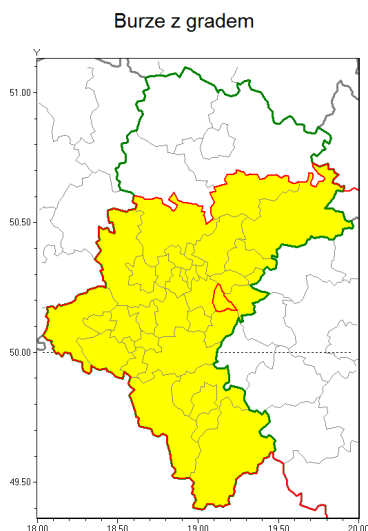

Zasięg ostrzeżenia w województwie

Ostrzeżenie meteorologiczne Nr 62

Nazwa biura	IMGW-PIB Biuro Prognoz Meteorologicznych w Krakowie
Zjawisko/stopień zagrożenia	Burze z gradem/ 1
Obszar	województwo łódzkie powiat Mysłowice
Ważność	od godz. 12:00 dnia 20.08.2019 do godz. 21:00 dnia 20.08.2019
Przebieg	Prognozuje się wystąpienie burz z opadami deszczu miejscami od 20 mm do 30 mm, lokalnie do 40 mm oraz porywami wiatru do 80 km/h. Miejscami może liwy grad.
Prawdopodobieństwo wystąpienia zjawiska(%)	80%
Uwagi	Brak.
Dyrektor synoptyk IMGW-PIB	Szymon Poręba
Godzina i data wydania	godz. 08:52 dnia 20.08.2019
SMS	IMGW-PIB OSTRZEŻENIE: BURZE Z GRADEM/1 łódzkie/Mysłowice od 12:00/20.08 do 21:00/20.08.2019 deszcz 40 mm, porywy 80 km/h, miejscami grad.