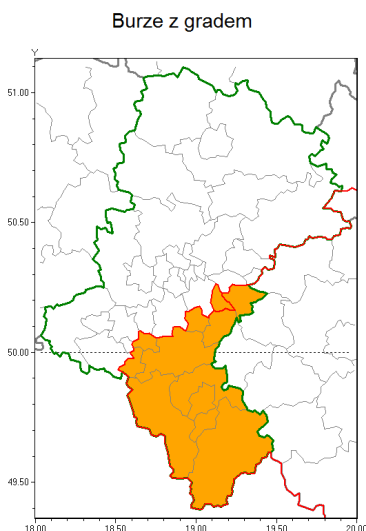

Zasięg ostrzeżenia w województwie

Ostrzeżenie meteorologiczne Nr 56

Nazwa biura	IMGW-PIB Biuro Prognoz Meteorologicznych w Krakowie
Zjawisko/stopień zagrożenia	Burze z gradem/ 2
Obszar	województwo łódzkie powiat Mysłowice
Ważność	od godz. 12:00 dnia 07.08.2019 do godz. 19:00 dnia 07.08.2019
Przebieg	Prognozuje się wystąpienie burz z opadami deszczu miejscami od 30 mm do 40 mm oraz porywami wiatru do 90 km/h. Miejscami grad.
Prawdopodobieństwo wystąpienia zjawiska(%)	90%
Uwagi	Brak.
Dyrektor synoptyk IMGW-PIB	Łukasz Kiełt
Godzina i data wydania	godz. 07:42 dnia 07.08.2019
SMS	IMGW-PIB OSTRZEŻENIE: BURZE Z GRADEM/2 łódzkie/Mysłowice od 12:00/07.08 do 19:00/07.08.2019 deszcz 40 mm, porywy 90 km/h.