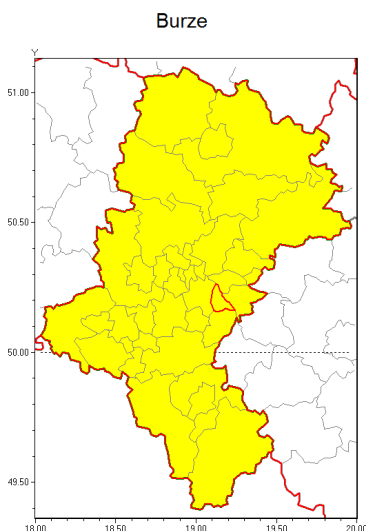

Zasięg ostrzeżenia w województwie

Ostrzeżenie meteorologiczne Nr 60

Nazwa biura	IMGW-PIB Biuro Prognoz Meteorologicznych w Krakowie
Zjawisko/stopień zagrożenia	Burze/ 1
Obszar	województwo łódzkie powiat Mysłowice
Ważność	od godz. 11:00 dnia 16.08.2019 do godz. 20:00 dnia 16.08.2019
Przebieg	Prognozuje się wystąpienie burz z opadami deszczu miejscami od 15 mm do 20 mm, lokalnie do 30 mm oraz porywami wiatru do 70 km/h.
Prawdopodobieństwo wystąpienia zjawiska(%)	80%
Uwagi	Brak.
Dyrektor synoptyk IMGW-PIB	Adam Dziedzic
Godzina i data wydania	godz. 07:19 dnia 16.08.2019
SMS	IMGW-PIB OSTRZEŻENIE: BURZE/1 łódzkie/Mysłowice od 11:00/16.08 do 20:00/16.08.2019 deszcz 30 mm, porywy 70 km/h.